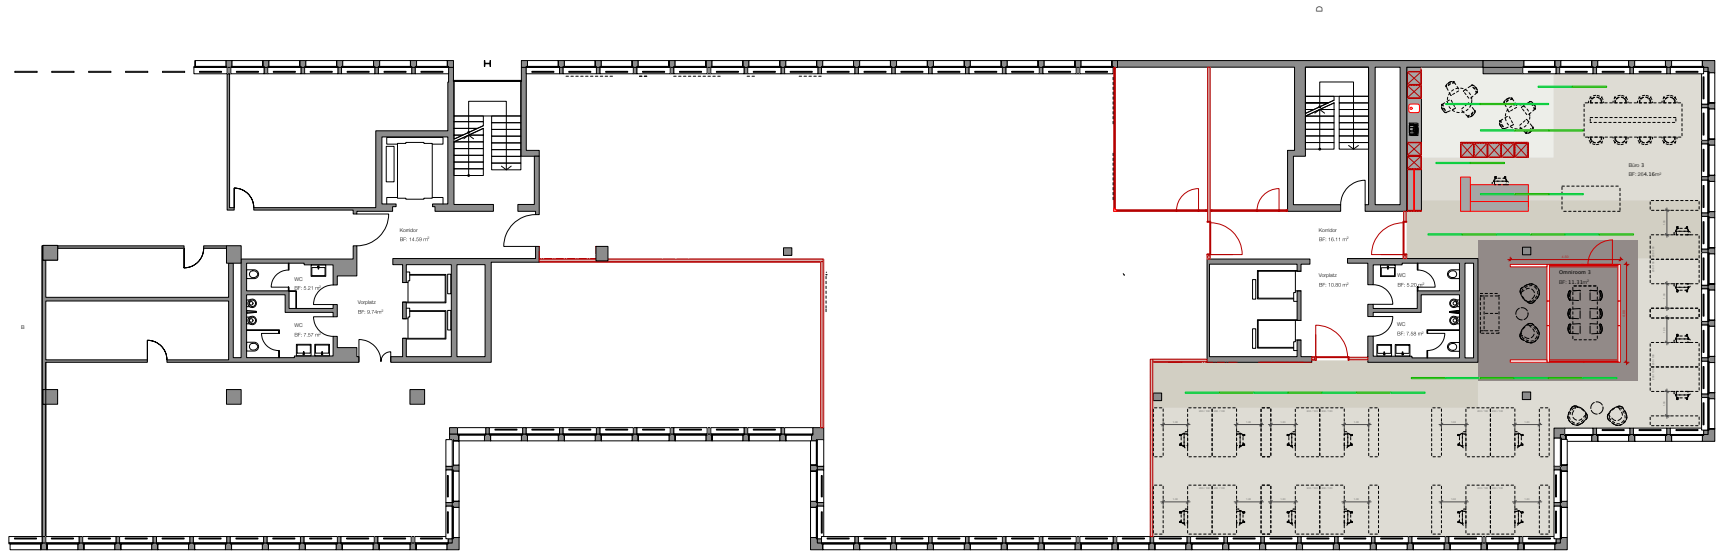

MÖBLIERUNG

3.01.3

materialisierung - mood blau

3.01.3

Fläche 299 m²
Geschoss 3. OG

Stelzenstrasse 2
CH-8152 Opfikon-Glattbrugg

0m 5m 10m 20m