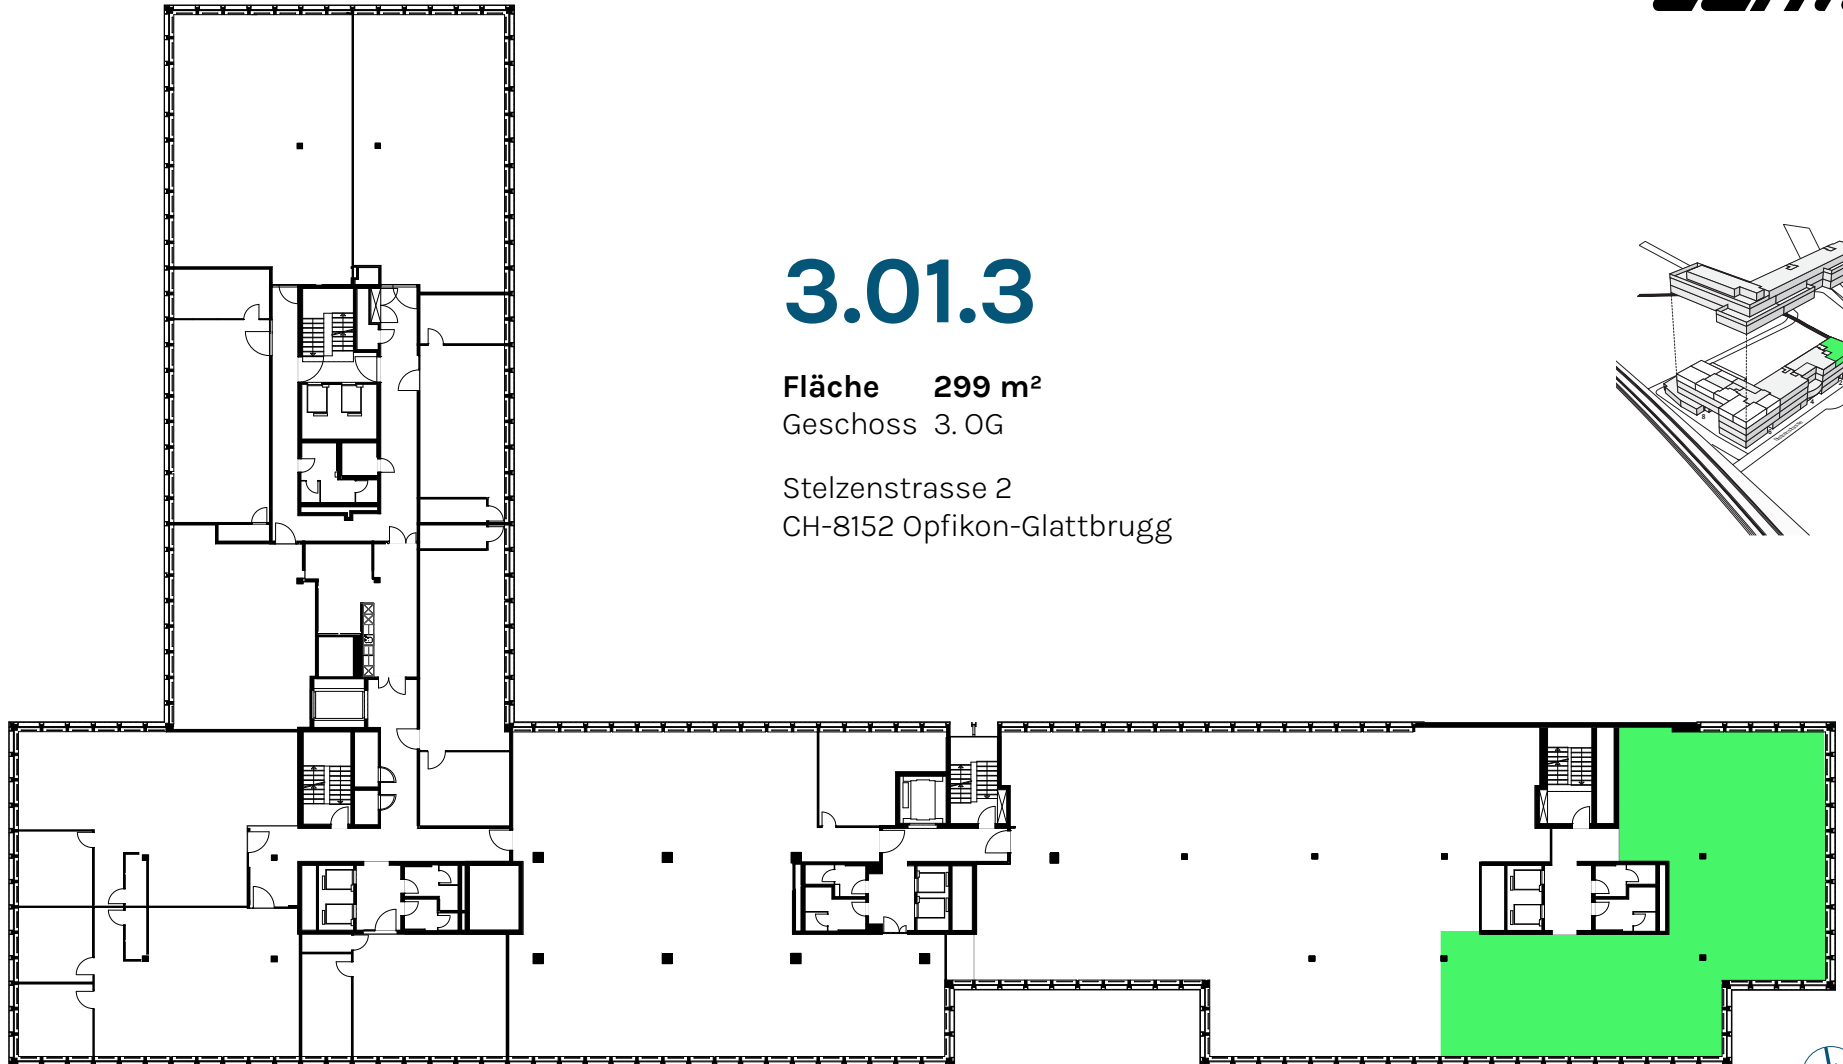

MÖBLIERUNG

3.01.3

materialisierung - mood blau

3.01.3

Fläche 299 m²
Geschoss 3. OG

Stelzenstrasse 2
CH-8152 Opfikon-Glattbrugg

0m 5m 10m 20m